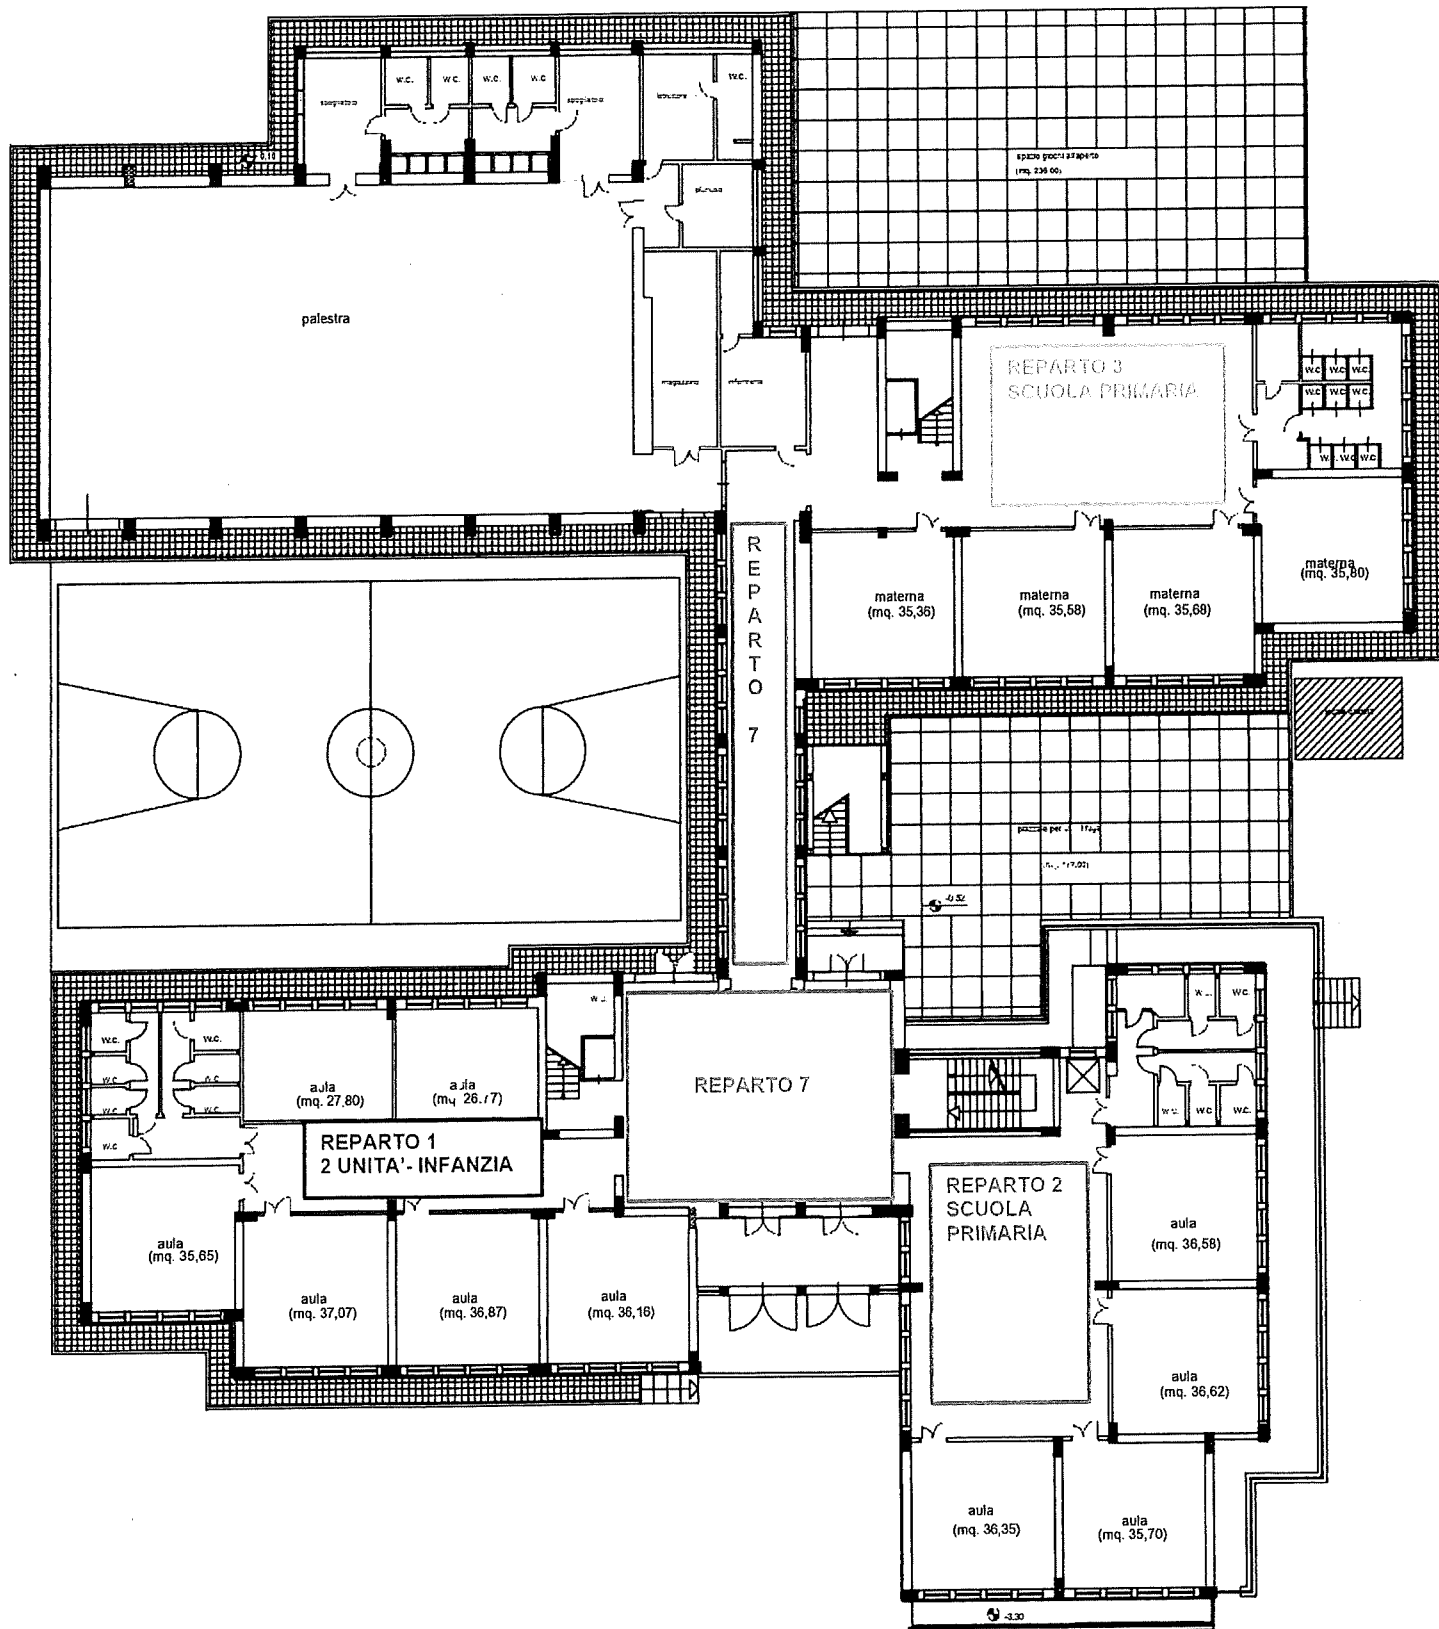

ISTITUTO COMPRENSIVO "PARADISO"
Scuola dell'infanzia e primaria "Beata Eustochia"
Via del Fante, 18 - Messina

PIANO SEMINTERRATO

I. C. - "PARADISO" - MESSINA
Prot. 0008086 del 23/12/2020
07-06 (Uscta)

ISTITUTO COMPRENSIVO "PARADISO"
Scuola dell'infanzia e primaria "Beata Eustochia"
Via del Fante, 18 - Messina

PIANO TERRA

ISTITUTO COMPRENSIVO "PARADISO"
Scuola dell'infanzia e primaria "Beata Eustochia"
Via del Fante, 18 - Messina

PIANO PRIMO

ISTITUTO COMPRENSIVO "PARADISO"
Scuola primaria e dell'infanzia "L. Donato"
Contrada Sena Vill. Pace
Messina

PIANO PRIMO

I.C. "PARADISO"
 SCUOLA DELL'INFANZIA, PRIMARIA E SECONDARIA DI I GRADO "F. PETRARCA"
 GANZIRRI (ME)

PIANO TERRA

RSPP: Ing. Maria Muscara'

I.C. "PARADISO"
SCUOLA DELL'INFANZIA, PRIMARIA E SECONDARIA DI I GRADO "F. PETRARCA"
GANZIRRI (ME)

PIANO PRIMO